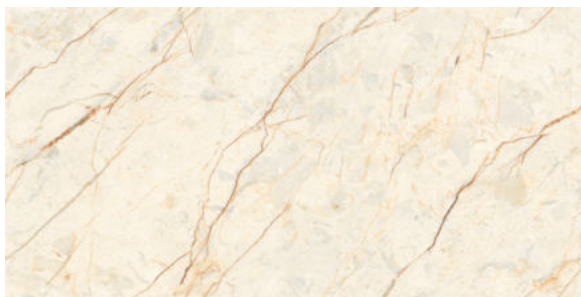

## ALBORA NATURAL

**FINISH**  
END MATCH

**THICKNESS**  
9 mm

**AVAILABLE**  
Sizes